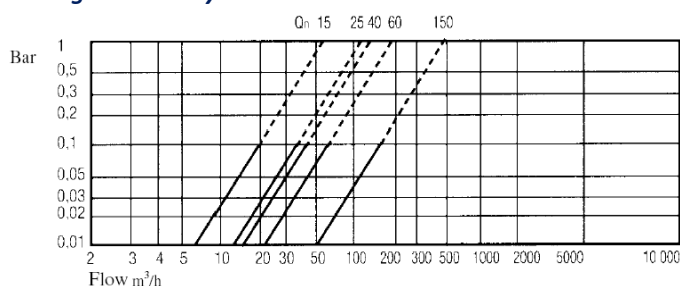

Základní parametry:

DN	mm	50	65	80	100	150
Parametry dle 75/33/EEC, třída B						
Q_n	m³/h	15	25	40	60	150
Skutečné parametry						
Q_{min}	m³/h	0.2	0.2	0.25	0.3	0.8
Q_t	m³/h	1.0	1.2	1.5	1.5	5.0
Q_p	m³/h	25	25	55	90	200
Q_{max}	m³/h	50	50	110	180	350
Rozběhový průtok	l/h	60	60	90	90	150
Průtok při tlakové ztrátě 0.1 baru	m³/h	19	21	42	70	160
Tlaková ztráta při Q_{max}	bar	0.8	0.7	0.65	0.9	0.8
Tlaková ztráta při Q_n	Bar	0.19	0.16	0.16	0.22	0.19
Min. odečítaná hodnota	l	1	1	1	1	10
Maximální rozsah počítadla	m³	10⁶	10⁶	10⁶	10⁶	10⁷
Minimální odečítaná hodnota	l	1	1	1	1	10
Hmotnost	kg	14.5	17.7	24	28	79.5
Stavební délka dle ISO 4064	mm	300	300	350	350	500
Další dostupné stavební délky	mm	270	300	300	360	430
H	mm	135	135	180	190	351
h	mm	85	97	102	113	141
d	mm	173	173	239	239	310
A	mm	240	240	330	340	620
K	mm	125	145	160	180	240
Předvybaveno pro pulsy						
Reed1	Imp./l	0.01	0.01	0.01	0.01	0.001
Reed2	Imp./l	0.001	0.001	0.001	0.001	0.0001
Opto	Imp./l	1	1	1	1	0.1
Číslo EEC schválení typu		D95 6.132.37	D95 6.132.37	D95 6.132.37	D95 6.132.37	D86 6.132.21

Diagram tlakových ztrát

Diagram průběhu chyby měření