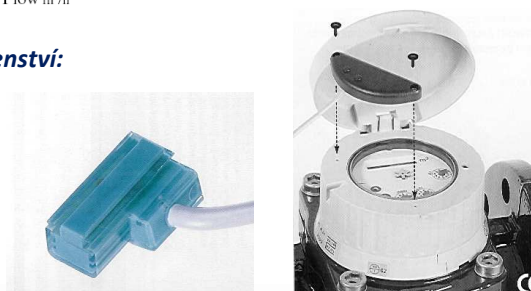

Příslušenství:

Techtrade TT s.r.o. - výhradní distributor měřidel zn. Maddalena pro ČR a SK vydává:

LICENCE PRO MONTÁŽ - montáž přesných neovlivnitelných vodoměrů Maddalena (pro zajištění požadovaných vlastností, kvality měřidla a bezchybnou instalaci). Předložením této licence se uděluje prodloužené záruční lhůty a to 48 měsíců pro TV a na 72 měsíců pro SV v případě montáže. Licence je vystavena pouze vybraným žadatelům (montážním firmám), kteří mají osvědčení o registraci u ČMI.

LICENCE PRO SERVIS, OPRAVY - sortimentu Maddalena. Záruční, pozáruční servis měřidel Maddalena zajišťují servisní místa (metrologická střediska - AMS) mající licenci pro dobavu náhradních dílů Maddalena a mají odborně proškolené pracovníky. U ostatních zásadně nedoporučujeme - ztráta záruky, kvality a spolehlivosti!

tiskové chyby vyhrazeny