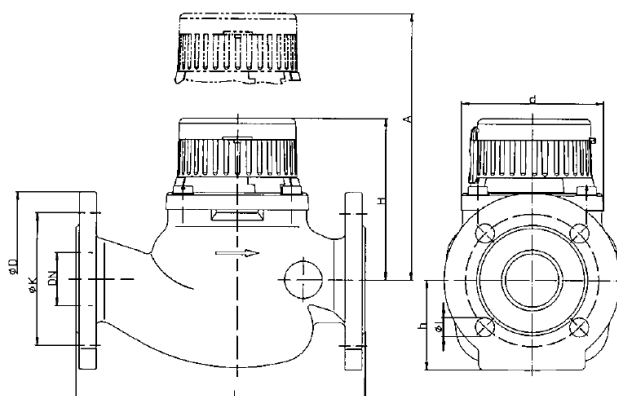

Příslušenství:

Techtrade TT s.r.o. - výhradní distributor měřidel zn. Maddalena pro ČR a SK vydává:

LICENCE PRO MONTÁŽ - montáž přesných neovlivnitelných vodoměrů Maddalena (pro zajištění požadovaných vlastností, kvality měřidla a bezchybnou instalaci). Předložením této licence se uděluje prodloužené záruční lhůty a to 48 měsíců pro TV a na 72 měsíců pro SV v případě montáže. Licence je vystavena pouze vybraným žadatelům (montážním firmám), kteří mají osvědčení o registraci u ČMI.

LICENCE PRO SERVIS, OPRAVY - sortimentu Maddalena. Záruční, pozáruční servis měřidel Maddalena zajišťují servisní místa (metrologická střediska - AMS) mající licenci pro dobavu náhradních dílů Maddalena a mají odborně proškolené pracovníky. U ostatních zásadně nedoporučujeme - ztráta záruky, kvality a spolehlivosti!

tiskové chyby vyhrazeny