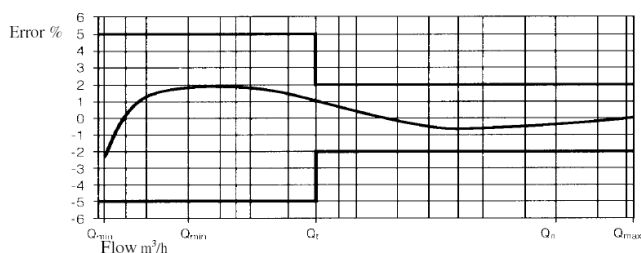

Základní parametry:

DN	mm	50	65	80	100	150
Parametry dle 75/33/EEC, třída B						
Q_n	m³/h	15	25	40	60	150
Skutečné parametry						
Q_{min}	m³/h	0.2	0.2	0.25	0.3	0.8
Q_t	m³/h	1.0	1.2	1.5	1.5	5.0
Q_p	m³/h	25	25	55	90	200
Q_{max}	m³/h	50	50	110	180	350
Rozběhový průtok	l/h	60	60	90	90	150
Průtok při tlakové ztrátě 0.1 baru	m³/h	19	21	42	70	160
Tlaková ztráta při Q_{max}	bar	0.8	0.7	0.65	0.9	0.8
Tlaková ztráta při Q_n	Bar	0.19	0.16	0.16	0.22	0.19
Min. odečítaná hodnota	l	1	1	1	1	10
Maximální rozsah počítadla	m³	10⁶	10⁶	10⁶	10⁶	10⁷
Minimální odečítaná hodnota	l	1	1	1	1	10
Hmotnost	kg	14.5	17.7	24	28	79.5
Stavební délka dle ISO 4064	mm	300	300	350	350	500
Další dostupné stavební délky	mm	270	300	300	360	430
H	mm	135	135	180	190	351
h	mm	85	97	102	113	141
d	mm	173	173	239	239	310
A	mm	240	240	330	340	620
K	mm	125	145	160	180	240
Předvybaveno pro pulsy						
Reed1	Imp./l	0.01	0.01	0.01	0.01	0.001
Reed2	Imp./l	0.001	0.001	0.001	0.001	0.0001
Opto	Imp./l	1	1	1	1	0.1
Číslo EEC schválení typu		D95 6.132.37	D95 6.132.37	D95 6.132.37	D95 6.132.37	D86 6.132.21

Diagram tlakových ztrát

Diagram průběhu chyby měření

Příslušenství:

Techtrade TT s.r.o. - výhradní distributor měřidel zn. Maddalena pro ČR a SK vydává:

LICENCE PRO MONTÁŽ - montáž přesných neovlivnitelných vodoměrů Maddalena (pro zajištění požadovaných vlastností, kvality měřidla a bezchybnou instalaci). Předložením této licence se uděluje prodloužené záruční lhůty a to 48 měsíců pro TV a na 72 měsíců pro SV v případě montáže. Licence je vystavena pouze vybraným žadatelům (montážním firmám), kteří mají osvědčení o registraci u ČMI.