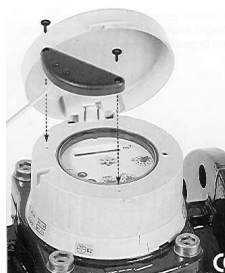

Příslušenství:

tiskové chyby vyhrazeny