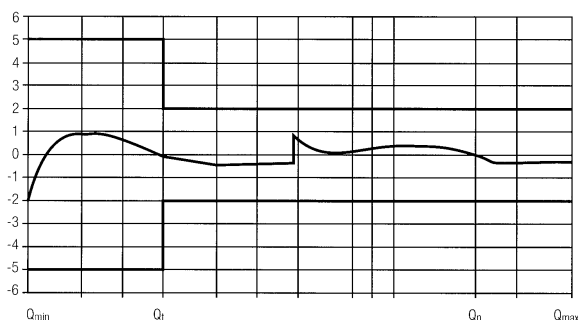

Základní parametry:

DN	mm	50x20	65x20	80x20	100x20	150x40
Skutečné parametry						
Q_{min}	m³/h	0.020	0.020	0.020	0.020	0.080
Q_t	m³/h	0.0375	0.0375	0.0375	0.0375	0.150
Q_n	m³/h	15	40	40	60	150
Q_{max}	m³/h	90	200	200	300	350
Rozběhový průtok	m³/h	0.008	0.008	0.008	0.008	0.025
Max. rozsah počítadla	m³	10⁶	10⁶	10⁶	10⁶	10⁷
Min. odečítaná hodnota	l	1	1	1	1	0.05
H	mm	130	140	140	140	212
h	mm	75	93	93	105	135
A	mm	245	280	280	280	457
B	mm	160	180	180	180	290
H1	mm	136	146	146	146	145
L	mm	270	300	300	350	500
Počet děr		4	4	4/8	8	8
Hmotnost	kg	10.2	11.2	13	16	68
PN	bar	16	16	16-10	16	16
EEC čísla schválení		6.152.98.14	6.152.98.14	6.152.98.14	6.152.98.14	6.15282.05

Diagram průběhu chyby měření