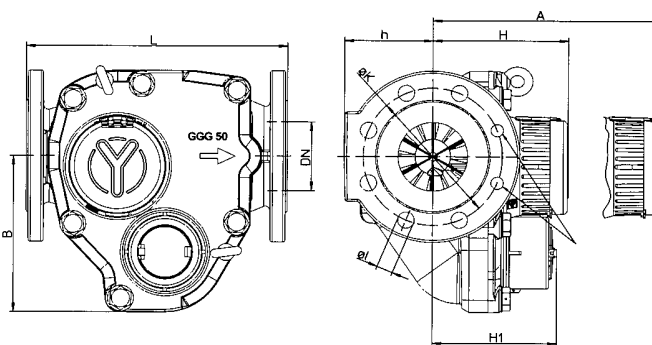

Rozměrové schéma

Techtrade TT s.r.o. - výhradní distributor měřidel zn.Maddalena pro ČR a SK vydává:

LICENCE PRO MONTÁŽ - montáž přesných neovlivnitelných vodoměrů Maddalena (pro zajištění požadovaných vlastností, kvality měřidla a bezchybnou instalaci). Předložením této licence se uděluje prodloužené záruční lhůty a to 48 měsíců pro TV a na 72 měsíců pro SV v případě montáže. Licence je vystavena pouze vybraným žadatelům (montážním firmám), kteří mají osvědčení o registraci u ČMI.

LICENCE PRO SERVIS, OPRAVY - sortimentu Maddalena. Záruční, pozáruční servis měřidel Maddalena zajišťují servisní místa (metrologická střediska - AMS) mající licenci pro dobavu náhradních dílů Maddalena a mají odborně proškolené pracovníky. U ostatních zásadně nedoporučujeme - ztráta záruky, kvality a spolehlivosti!