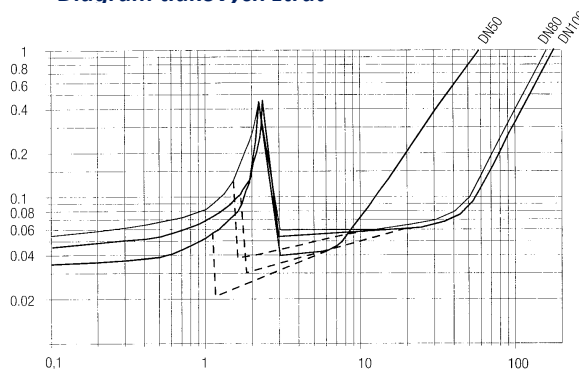

Diagram tlakových ztrát