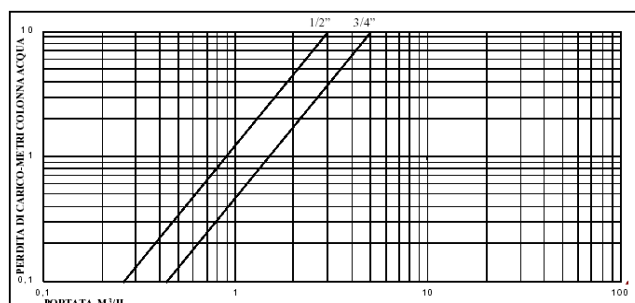

Základní parametry:

DN	mm	15	20
	palce	½"	¾"
Parametry dle EEC 75/33 – ČSN ISO 4064/1 Class B			
Q _{min}	l/h	30	50
Q _t	l/h	120	150
Q_n	m³/h	1.5	2.5
Q _{max}	m ³ /h	3.0	5.0
Rozběhový průtok	l/h	6 - 8	10 - 13
Tlaková ztráta při Q _{max}	bar	1	0.7
PN	bar	16	16
Maximální rozsah počítadla	m ³	100.000	100.000
Minimální odečítaná hodnota	l	0.05	0.05
Počet otáček oběžného kola na 1 litr		41.33	29.76
Hmotnost	kg	0.45	0.60
L	mm	80 / 110	130
l (se šroubením)	mm	160 / 190	228
H	mm	72	77
B	mm	14	17
b	mm	70	70
Nr. of EEC approval cold water		B93 322.01	B95 322.02
Nr. of EEC approval hot water		B93 48.01	B95 48.02

Diagram průběhu chyby měření

Diagram tlakových ztrát

Příslušenství:

Techtrade TT s.r.o. - výhradní distributor měřidel zn. Maddalena pro ČR a SK vydává:

LICENCE PRO MONTÁŽ - montáž přesných neovlivnitelných vodoměrů Maddalena (pro zajištění požadovaných vlastností, kvality měřidla a bezchybnou instalaci). Předložením této licence se uděluje prodloužená záruční lhůta a to 48 měsíců pro TV a na 72 měsíců pro SV v případě montáže. Licence je vystavena pouze vybraným žadatelům (montážním firmám), kteří mají osvědčení o registraci u ČMI.