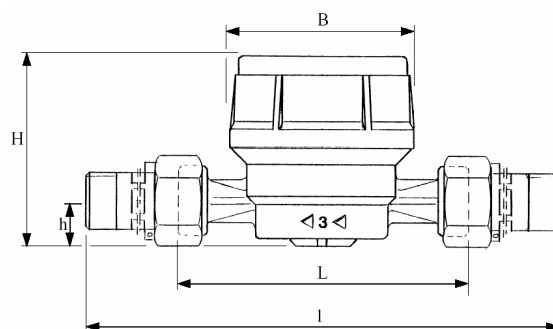

Základní parametry:

DN	mm	15	20
	palce	½"	¾"
Parametry dle EEC 75/33 – ČSN ISO 4064/1 Class B			
Q _{min}	l/h	30	50
Q _t	l/h	120	150
Q_n	m³/h	1.5	2.5
Q _{max}	m ³ /h	3.0	5.0
Rozběhový průtok	l/h	6 - 8	10 - 13
Tlaková ztráta při Q _{max}	bar	1	0.7
PN	bar	16	16
Maximální rozsah počítadla	m ³	100.000	100.000
Minimální odečítaná hodnota	l	0.05	0.05
Počet otáček oběžného kola na 1 litr		41.33	29.76
Hmotnost	kg	0.45	0.60
L	mm	80 / 110	130
l (se šroubením)	mm	160 / 190	228
H	mm	72	77
B	mm	14	17
b	mm	70	70
Nr. of EEC approval cold water		B93 322.01	B95 322.02
Nr. of EEC approval hot water		B93 48.01	B95 48.02

Diagram průběhu chyby měření

Diagram tlakových ztrát

Příslušenství:

Techtrade TT s.r.o. - výhradní distributor měřidel zn. Maddalena pro ČR a SK vydává:

LICENCE PRO MONTÁŽ - montáž přesných neovlivnitelných vodoměrů Maddalena (pro zajištění požadovaných vlastností, kvality měřidla a bezchybnou instalaci). Předložením této licence se uděluje prodloužená záruční lhůta a to 48 měsíců pro TV a na 72 měsíců pro SV v případě montáže. Licence je vystavena pouze vybraným žadatelům (montážním firmám), kteří mají osvědčení o registraci u ČMI.