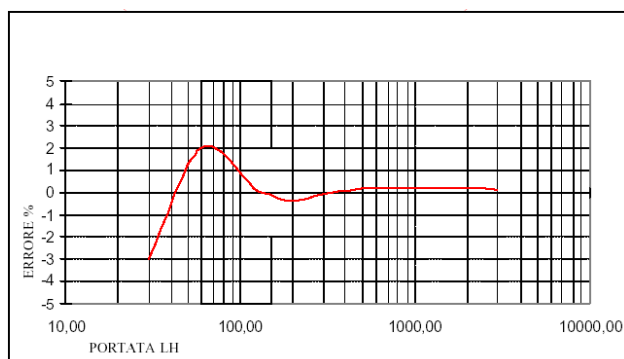

Základní parametry:

DN	mm	15	20
	palce	½"	¾"
Parametry dle EEC 75/33 – ČSN ISO 4064/1 Class B			
Q _{min}	l/h	30	50
Q _t	l/h	120	150
Q_n	m³/h	1.5	2.5
Q _{max}	m ³ /h	3.0	5.0
Rozběhový průtok	l/h	6 - 8	10 - 13
Tlaková ztráta při Q _{max}	bar	1	0.7
PN	bar	16	16
Maximální rozsah počítadla	m ³	100.000	100.000
Minimální odečítaná hodnota	l	0.05	0.05
Počet otáček oběžného kola na 1 litr		41.33	29.76
Hmotnost	kg	0.45	0.60
L	mm	80 / 110	130
l (se šroubením)	mm	160 / 190	228
H	mm	72	77
B	mm	14	17
b	mm	70	70
Nr. of EEC approval cold water		B93 322.01	B95 322.02
Nr. of EEC approval hot water		B93 48.01	B95 48.02

Diagram průběhu chyby měření

Diagram tlakových ztrát

Příslušenství:

Techtrade TT s.r.o. - výhradní distributor měřidel zn. Maddalena pro ČR a SK vydává:

LICENCE PRO MONTÁŽ - montáž přesných neovlivnitelných vodoměrů Maddalena (pro zajištění požadovaných vlastností, kvality měřidla a bezchybnou instalaci). Předložením této licence se uděluje prodloužená záruční lhůta a to 48 měsíců pro TV a na 72 měsíců pro SV v případě montáže. Licence je vystavena pouze vybraným žadatelům (montážním firmám), kteří mají osvědčení o registraci u ČMI.