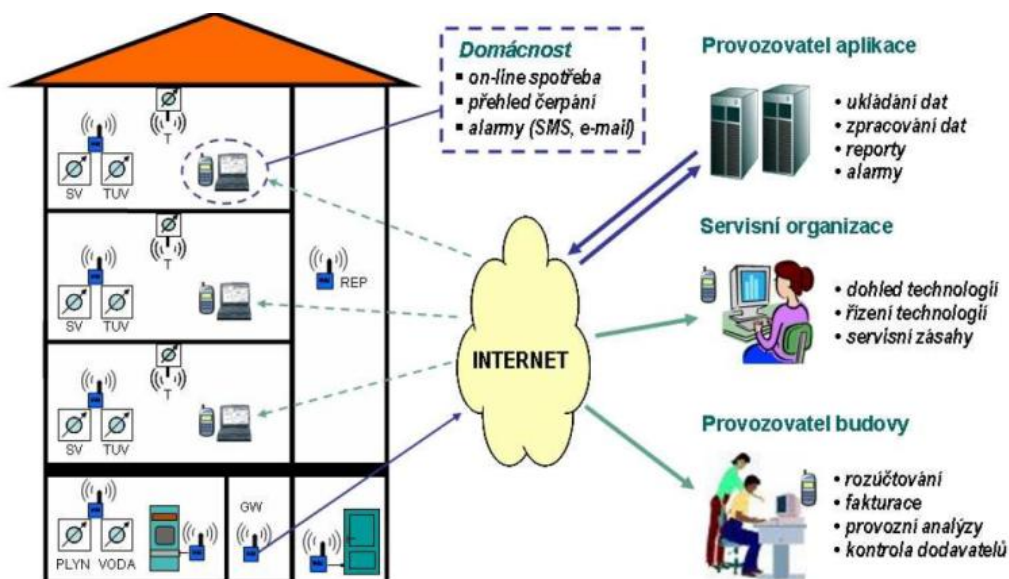

Maddeo umožňuje dálkový odečet vodoměrů v bytech s rozšířením na odečet měřičů tepla. Odečty měřidel jsou realizovány přes internet a to nepřetržitě, a tím umožňují trvalý dohled nad stavem jednotlivých měřidel a vaší spotřebou.

### pochůzkový systém pomocí odečítací jednotky

Bytový dům je osazen vodoměry s radiovými moduly a s poměrovými indikátory tepla. Odečítání stavu měřidel je prováděno pochůzkou v jednotlivých vchodech. K odečtům se využívá odečítací jednotky (PDA, handset). Po odečtení hodnot se provede propojení přes USB port s počítačem a data jsou exportovány ve formě tabulky. Tento systém pochůzkových odečtů lze kdykoliv rozšířit na odečty přes internet.

### Elektronický poměrový indikátor s dálkovým přenosem, typ Siemens popř. Maddalena

- osazený na otopném tělese
- nezahrnuje prostupy tepla mezi byty
- měří s opravnými korekčními koeficienty

### Teplotní senzor s dálkovým odečtem (gradenová metoda)

- instalovaný pouze v obytných místnostech
- zohledňuje prostupy tepla mezi byty (uživatel, který netopí a nechává se „vyhřívat“ od sousedů bude konečně platit a Ti, kteří topí „ostatním“ budou platit už jen za svoji spotřebu)
- měření bez opravných korekčních koeficientů, zohledňují „energetické“ chování
- stejně velké byty se stejnou „tepelnou pohodou“ platí stejně, i když je jeden v rohu pod střešou a druhý uprostřed domu